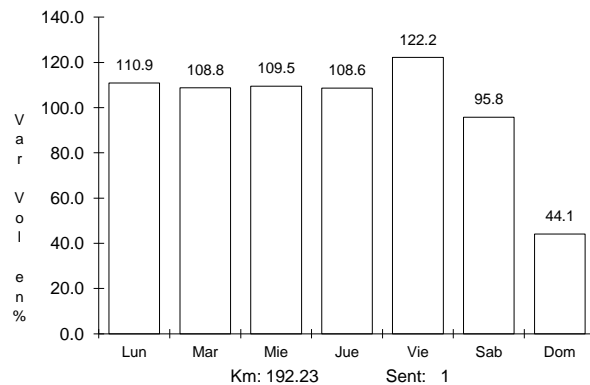

4 CARRETERA: CD. VICTORIA - MATAMOROS  
 CLAVE: 28139 RUTA: MEX 101 - 180

COORDENADAS  
 GEOGRÁFICAS U T M

Lat: 24.464585 Lat: 2678284.81  
 Long: -98.341371 Long: 99.252223

5 CARRETERA: CD. VICTORIA - SOTO LA MARINA  
 CLAVE: 28009 RUTA: MEX

COORDENADAS  
 GEOGRÁFICAS U T M

Lat: 24.464585 Lat: 2678284.81  
 Long: -98.341371 Long: 99.252223