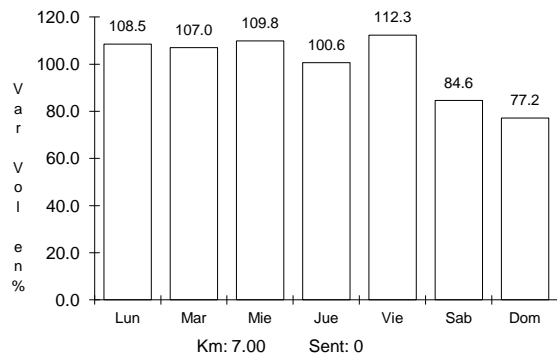

4 CARRETERA: CD. VICTORIA - MATAMOROS  
 CLAVE: 28139 RUTA: MEX 101 - 180

COORDENADAS  
 GEOGRÁFICAS U T M

Lat: 24.464585 Lat: 2678284.81  
 Long: -98.341371 Long: 99.252223

5 CARRETERA: CD. VICTORIA - SOTO LA MARINA  
 CLAVE: 28009 RUTA: MEX

COORDENADAS  
 GEOGRÁFICAS U T M

Lat: 24.464585 Lat: 2678284.81  
 Long: -98.341371 Long: 99.252223