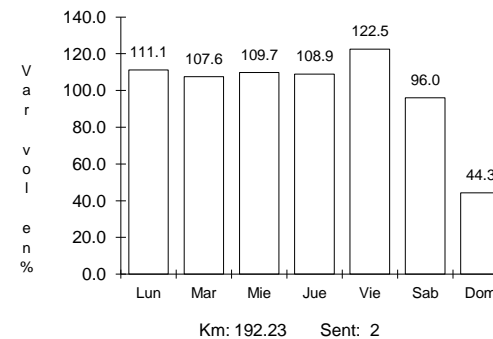

4 CARRETERA: CD. VICTORIA - MATAMOROS  
 CLAVE: 28139 RUTA: MEX 101 - 180

COORDENADAS  
 GEOGRÁFICAS U T M

Lat: 24.464585 Lat: 2678284.81  
 Long: -98.341371 Long: 99.252223

5 CARRETERA: CD. VICTORIA - SOTO LA MARINA  
 CLAVE: 28009 RUTA: MEX

COORDENADAS  
 GEOGRÁFICAS U T M

Lat: 24.464585 Lat: 2678284.81  
 Long: -98.341371 Long: 99.252223