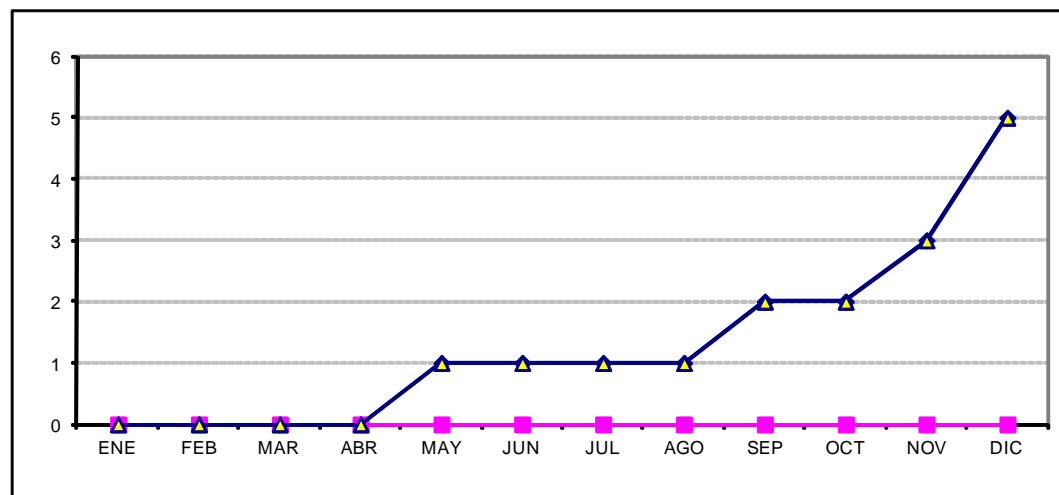

* NOTA: Falto de reportar la Capitania de Mazatlán, Sin. de agosto a diciembre de 2011 y la Capitania de Lázaro Cárdenas, Mich. de enero a diciembre de 2011.