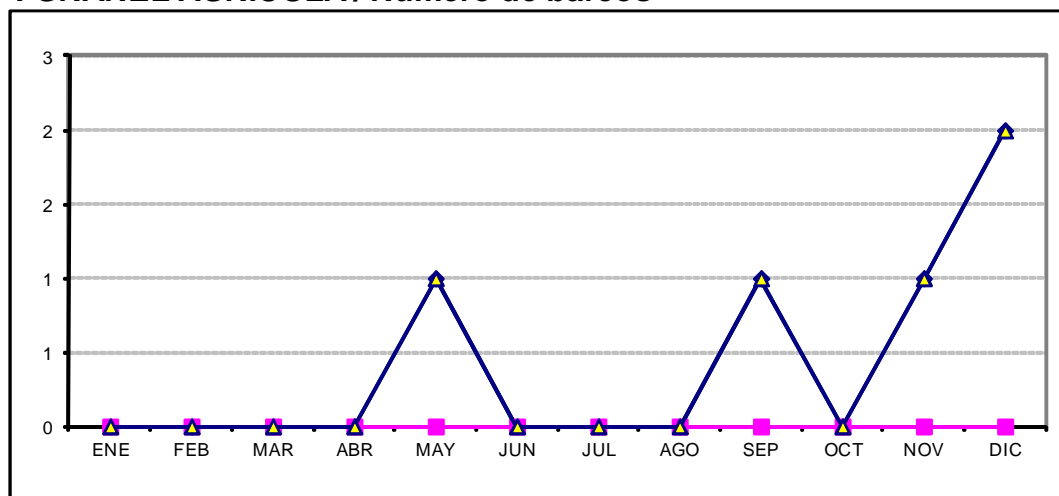

PARTICIPACIÓN MENSUAL EN CABOTAJE 2011*: GRANEL AGRÍCOLA / Número de barcos

MESES	NÚMERO DE BARCOS			
	TOTAL	NACIONAL	%	EXTRANJERA
ENE	0	0	0%	0
FEB	0	0	0%	0
MAR	0	0	0%	0
ABR	0	0	0%	0
MAY	1	0	0%	1
JUN	0	0	0%	0
JUL	0	0	0%	0
AGO	0	0	0%	0
SEP	1	0	0%	1
OCT	0	0	0%	0
NOV	1	0	0%	1
DIC	2	0	0%	2

MESES	NÚMERO ACUMULADO DE BARCOS			
	TOTAL	NACIONAL	%	EXTRANJERA
ENE	0	0	0%	0
FEB	0	0	0%	0
MAR	0	0	0%	0
ABR	0	0	0%	0
MAY	1	0	0%	1
JUN	1	0	0%	1
JUL	1	0	0%	1
AGO	1	0	0%	1
SEP	2	0	0%	2
OCT	2	0	0%	2
NOV	3	0	0%	3
DIC	5	0	0%	5