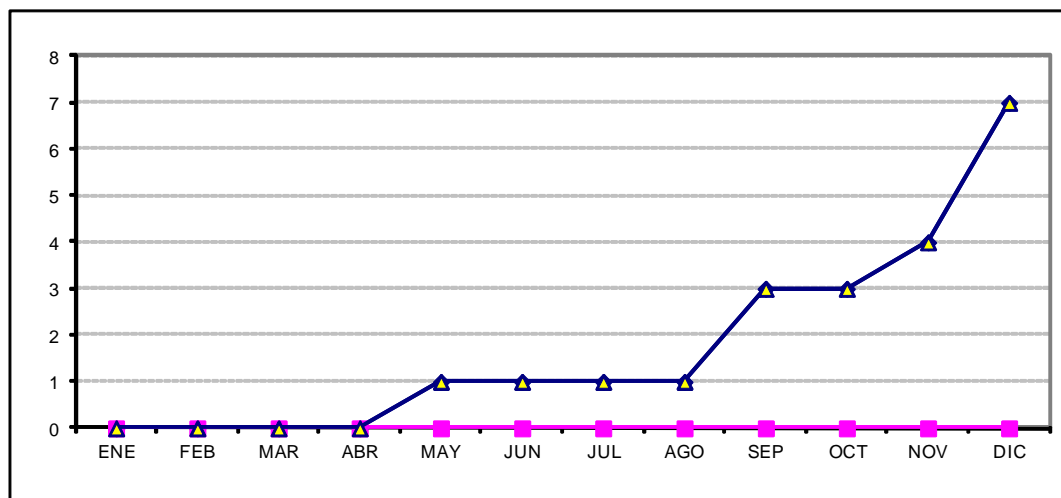

* NOTA: Falto de reportar la Capitania de Mazatlán, Sin. de agosto a diciembre de 2011 y la Capitania de Lázaro Cárdenas, Mich. de enero a diciembre de 2011.