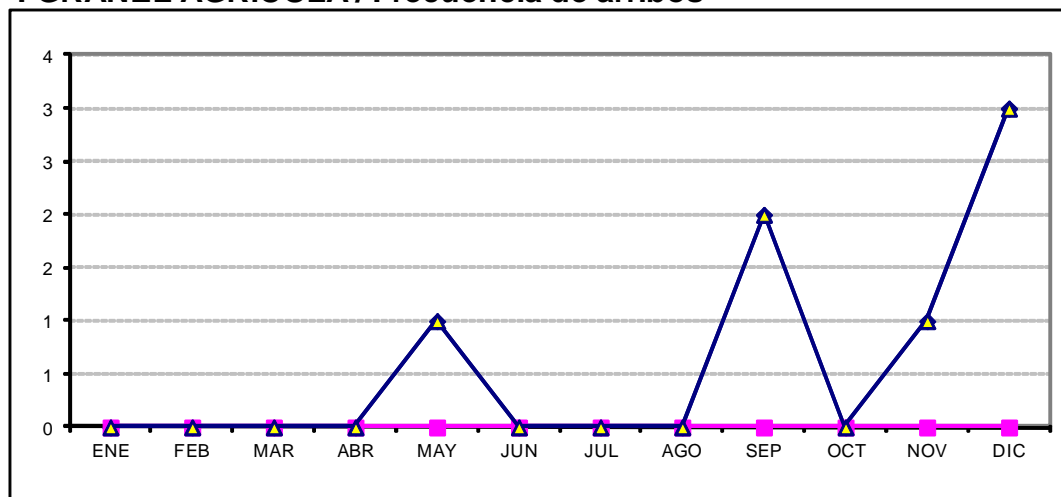

PARTICIPACIÓN MENSUAL EN CABOTAJE 2011*: GRANEL AGRÍCOLA / Frecuencia de arribos

MESES	FRECUENCIA DE ARRIBOS			
	TOTAL	NACIONAL	%	EXTRANJERA
ENE	0	0	0%	0
FEB	0	0	0%	0
MAR	0	0	0%	0
ABR	0	0	0%	0
MAY	1	0	0%	1
JUN	0	0	0%	0
JUL	0	0	0%	0
AGO	0	0	0%	0
SEP	2	0	0%	2
OCT	0	0	0%	0
NOV	1	0	0%	1
DIC	3	0	0%	3

MESES	FRECUENCIA ACUMULADA DE ARRIBOS			
	TOTAL	NACIONAL	%	EXTRANJERA
ENE	0	0	0%	0
FEB	0	0	0%	0
MAR	0	0	0%	0
ABR	0	0	0%	0
MAY	1	0	0%	1
JUN	1	0	0%	1
JUL	1	0	0%	1
AGO	1	0	0%	1
SEP	3	0	0%	3
OCT	3	0	0%	3
NOV	4	0	0%	4
DIC	7	0	0%	7