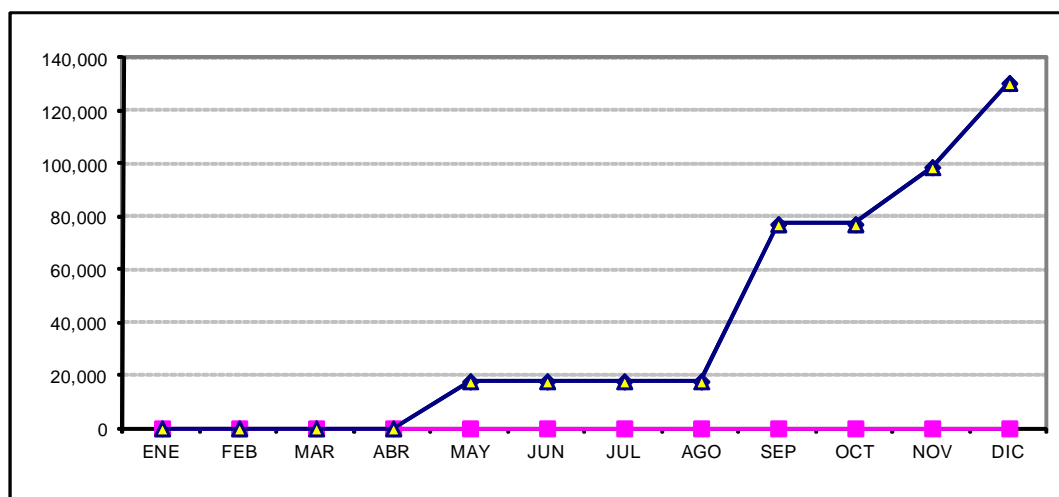

* NOTA: Falto de reportar la Capitanía de Mazatlán, Sin. de agosto a diciembre de 2011 y la Capitanía de Lázaro Cárdenas, Mich. de enero a diciembre de 2011.