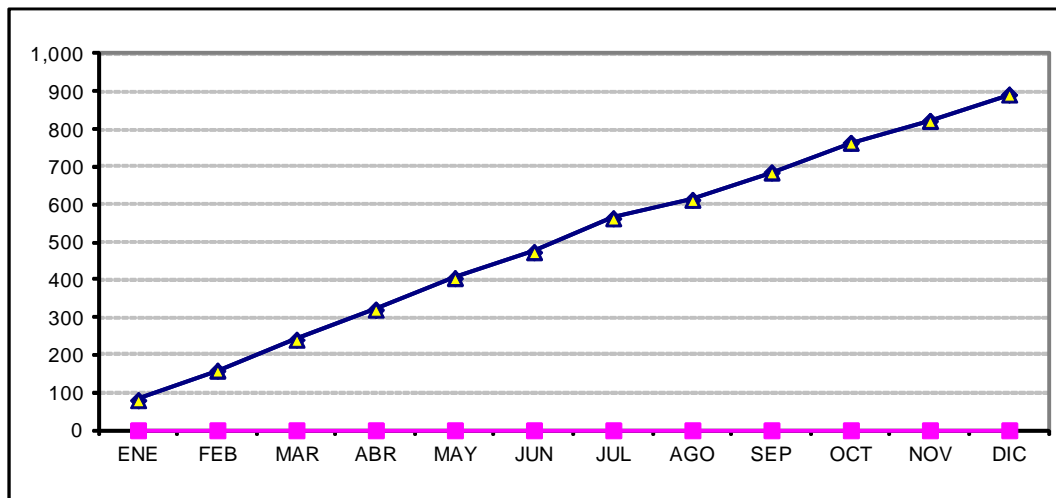

* NOTA: Falto de reportar la Capitanía de Mazatlán, Sin. de agosto a diciembre de 2011 y la Capitanía de Lázaro Cárdenas, Mich. de enero a diciembre de 2011.