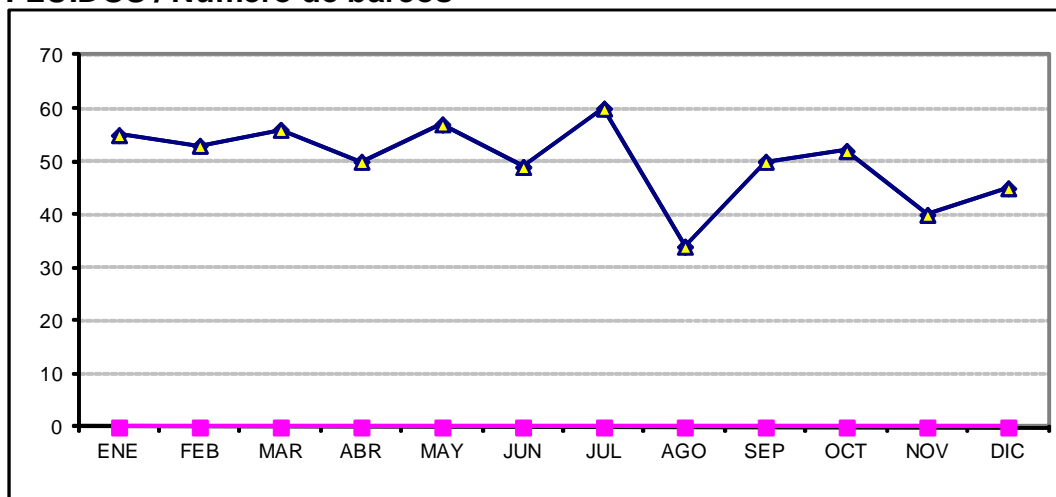

PARTICIPACIÓN MENSUAL EN ALTURA 2011*: FLUIDOS / Número de barcos

MESES	NÚMERO DE BARCOS			
	TOTAL	NACIONAL	%	EXTRANJERA
ENE	55	0	0%	55
FEB	53	0	0%	53
MAR	56	0	0%	56
ABR	50	0	0%	50
MAY	57	0	0%	57
JUN	49	0	0%	49
JUL	60	0	0%	60
AGO	34	0	0%	34
SEP	50	0	0%	50
OCT	52	0	0%	52
NOV	40	0	0%	40
DIC	45	0	0%	45

MESES	NÚMERO ACUMULADO DE BARCOS			
	TOTAL	NACIONAL	%	EXTRANJERA
ENE	55	0	0%	55
FEB	108	0	0%	108
MAR	164	0	0%	164
ABR	214	0	0%	214
MAY	271	0	0%	271
JUN	320	0	0%	320
JUL	380	0	0%	380
AGO	414	0	0%	414
SEP	464	0	0%	464
OCT	516	0	0%	516
NOV	556	0	0%	556
DIC	601	0	0%	601