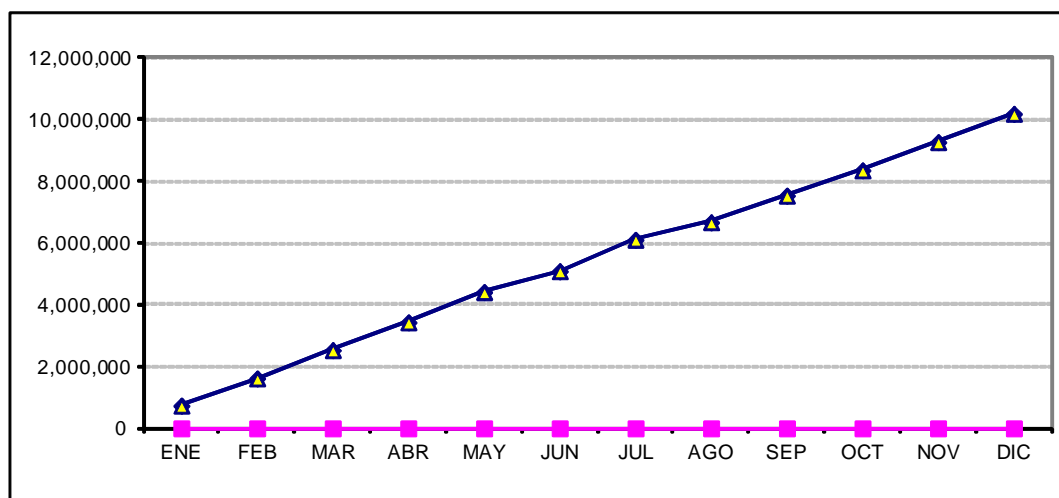

PARTICIPACIÓN MENSUAL POR TIPO DE CARGA EN ALTURA

FLUIDOS

PARTICIPACIÓN MENSUAL EN ALTURA 2011*: FLUIDOS / Toneladas

MESES	TONELADAS			
	TOTAL	NACIONAL	%	EXTRANJERA
ENE	736,261	0	0%	736,261
FEB	879,963	0	0%	879,963
MAR	921,414	0	0%	921,414
ABR	900,346	0	0%	900,346
MAY	980,343	0	0%	980,343
JUN	675,759	0	0%	675,759
JUL	1,023,745	0	0%	1,023,745
AGO	563,436	0	0%	563,436
SEP	866,258	0	0%	866,258
OCT	820,063	0	0%	820,063
NOV	914,796	0	0%	914,796
DIC	918,200	0	0%	918,200

MESES	TONELADAS ACUMULADAS			
	TOTAL	NACIONAL	%	EXTRANJERA
ENE	736,261	0	0%	736,261
FEB	1,616,224	0	0%	1,616,224
MAR	2,537,638	0	0%	2,537,638
ABR	3,437,985	0	0%	3,437,985
MAY	4,418,328	0	0%	4,418,328
JUN	5,094,086	0	0%	5,094,086
JUL	6,117,831	0	0%	6,117,831
AGO	6,681,267	0	0%	6,681,267
SEP	7,547,525	0	0%	7,547,525
OCT	8,367,588	0	0%	8,367,588
NOV	9,282,385	0	0%	9,282,385
DIC	10,200,585	0	0%	10,200,585

* NOTA: Falto de reportar la Capitanía de Mazatlán, Sin. de agosto a diciembre de 2011 y la Capitanía de Lázaro Cárdenas, Mich. de enero a diciembre de 2011.

PARTICIPACIÓN MENSUAL EN ALTURA 2011*: FLUIDOS / Número de barcos