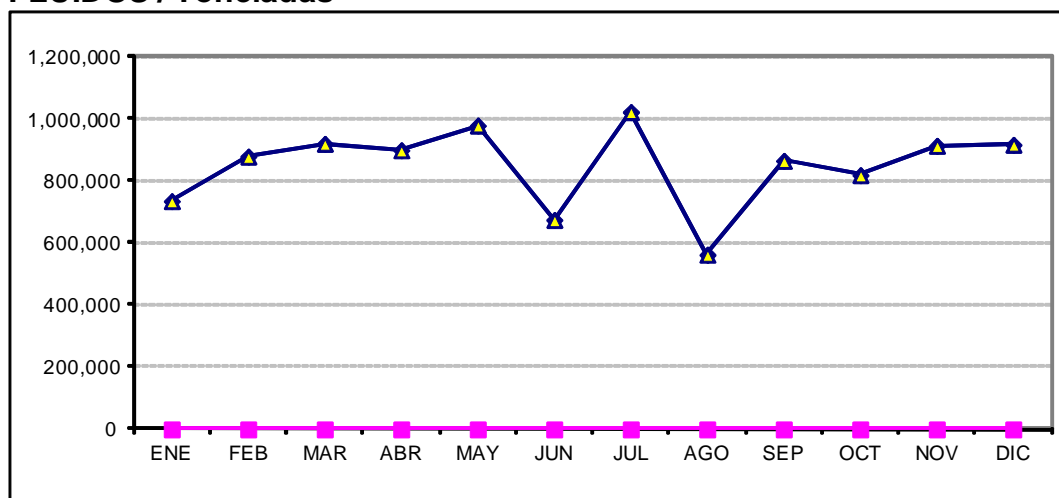

PARTICIPACIÓN MENSUAL POR TIPO DE CARGA EN ALTURA

FLUIDOS

PARTICIPACIÓN MENSUAL EN ALTURA 2011*: FLUIDOS / Toneladas

MESES	TONELADAS			
	TOTAL	NACIONAL	%	EXTRANJERA
ENE	736,261	0	0%	736,261
FEB	879,963	0	0%	879,963
MAR	921,414	0	0%	921,414
ABR	900,346	0	0%	900,346
MAY	980,343	0	0%	980,343
JUN	675,759	0	0%	675,759
JUL	1,023,745	0	0%	1,023,745
AGO	563,436	0	0%	563,436
SEP	866,258	0	0%	866,258
OCT	820,063	0	0%	820,063
NOV	914,796	0	0%	914,796
DIC	918,200	0	0%	918,200

MESES	TONELADAS ACUMULADAS			
	TOTAL	NACIONAL	%	EXTRANJERA
ENE	736,261	0	0%	736,261
FEB	1,616,224	0	0%	1,616,224
MAR	2,537,638	0	0%	2,537,638
ABR	3,437,985	0	0%	3,437,985
MAY	4,418,328	0	0%	4,418,328
JUN	5,094,086	0	0%	5,094,086
JUL	6,117,831	0	0%	6,117,831
AGO	6,681,267	0	0%	6,681,267
SEP	7,547,525	0	0%	7,547,525
OCT	8,367,588	0	0%	8,367,588
NOV	9,282,385	0	0%	9,282,385
DIC	10,200,585	0	0%	10,200,585

* NOTA: Falto de reportar la Capitanía de Mazatlán, Sin. de agosto a diciembre de 2011 y la Capitanía de Lázaro Cárdenas, Mich. de enero a diciembre de 2011.

PARTICIPACIÓN MENSUAL EN ALTURA 2011*: FLUIDOS / Número de barcos