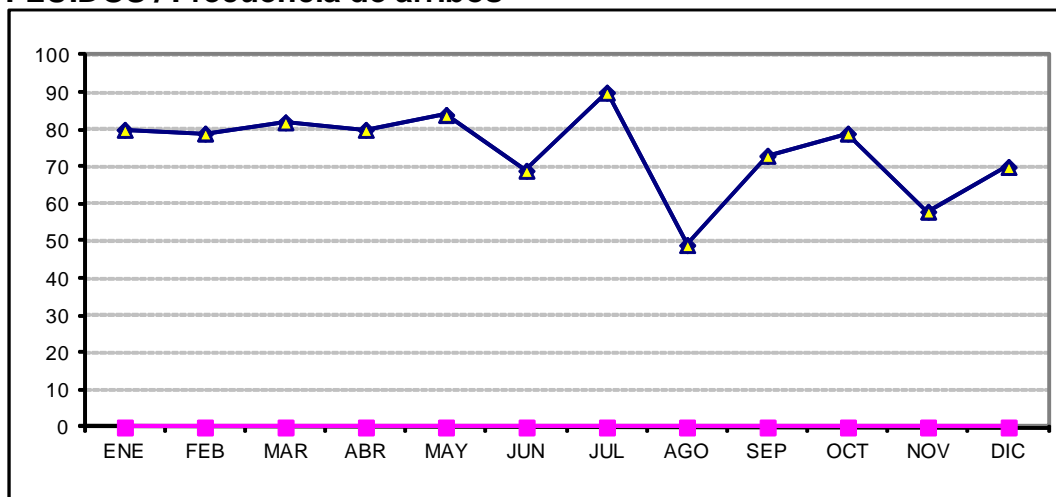

PARTICIPACIÓN MENSUAL EN ALTURA 2011*: FLUIDOS / Frecuencia de arribos

MESES	FRECUENCIA DE ARRIBOS			
	TOTAL	NACIONAL	%	EXTRANJERA
ENE	80	0	0%	80
FEB	79	0	0%	79
MAR	82	0	0%	82
ABR	80	0	0%	80
MAY	84	0	0%	84
JUN	69	0	0%	69
JUL	90	0	0%	90
AGO	49	0	0%	49
SEP	73	0	0%	73
OCT	79	0	0%	79
NOV	58	0	0%	58
DIC	70	0	0%	70

MESES	FRECUENCIA ACUMULADA DE ARRIBOS			
	TOTAL	NACIONAL	%	EXTRANJERA
ENE	80	0	0%	80
FEB	159	0	0%	159
MAR	241	0	0%	241
ABR	321	0	0%	321
MAY	405	0	0%	405
JUN	474	0	0%	474
JUL	564	0	0%	564
AGO	613	0	0%	613
SEP	686	0	0%	686
OCT	765	0	0%	765
NOV	823	0	0%	823
DIC	893	0	0%	893