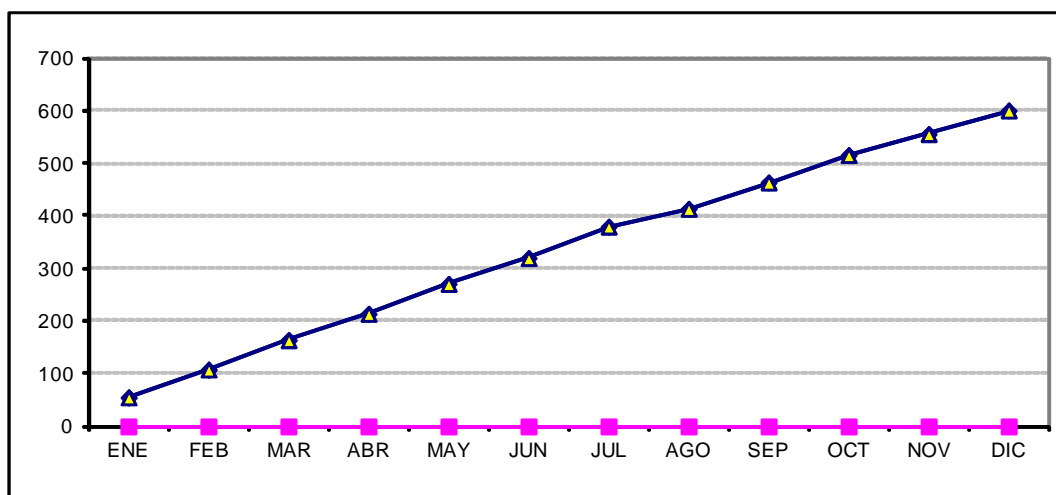

* NOTA: Falto de reportar la Capitania de Mazatlán, Sin. de agosto a diciembre de 2011 y la Capitania de Lázaro Cárdenas, Mich. de enero a diciembre de 2011.