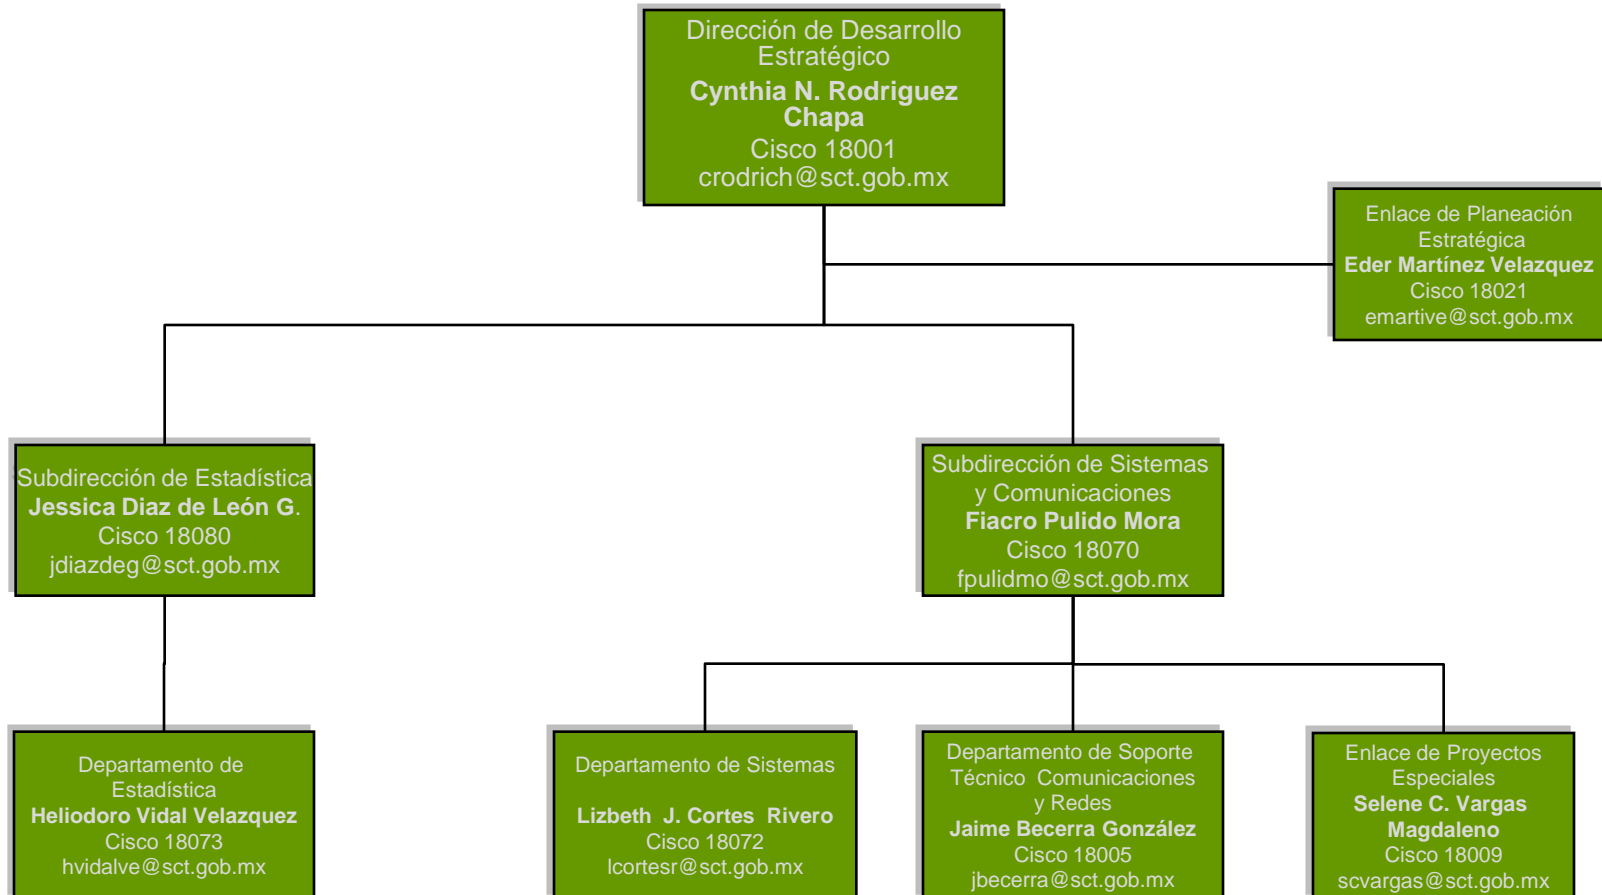

ORGANIGRAMA DE LA DIRECCIÓN DE DESARROLLO ESTRATÉGICO

TEL. +52(55)5482-4100
+52(55)5723-9300