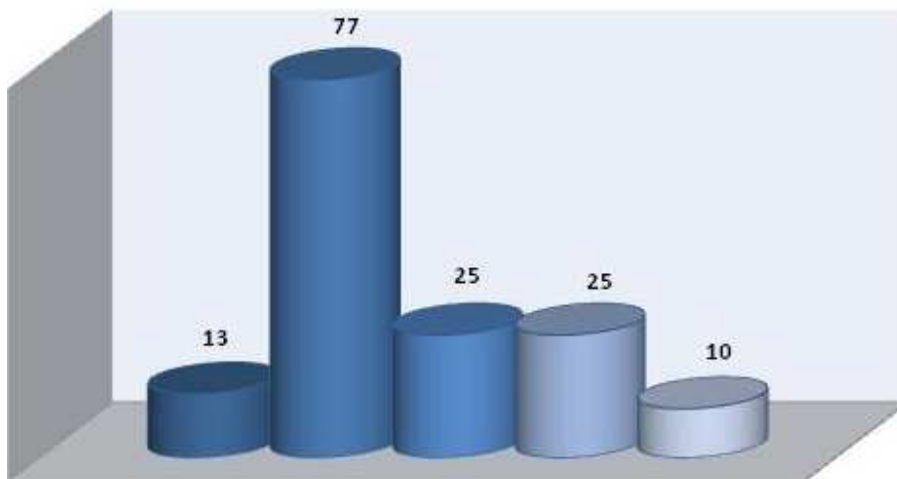

DESTINOS GEOGRÁFICOS DE LÍNEAS NAVIERAS QUE CUENTAN CON REPRESENTACIÓN EN MÉXICO

LÍNEA NAVIERA	ÁFRICA	AMÉRICA	ASIA	EUROPA	OCEANÍA
81 ZIM CONTAINER LINES					
82 ZIM CONTAINER SERVICE					

TOTAL DE LÍNEAS POR CONTINENTES	13	77	25	25	10

Total de Líneas por Continentes

■ África ■ América ■ Asia ■ Europa ■ Oceanía