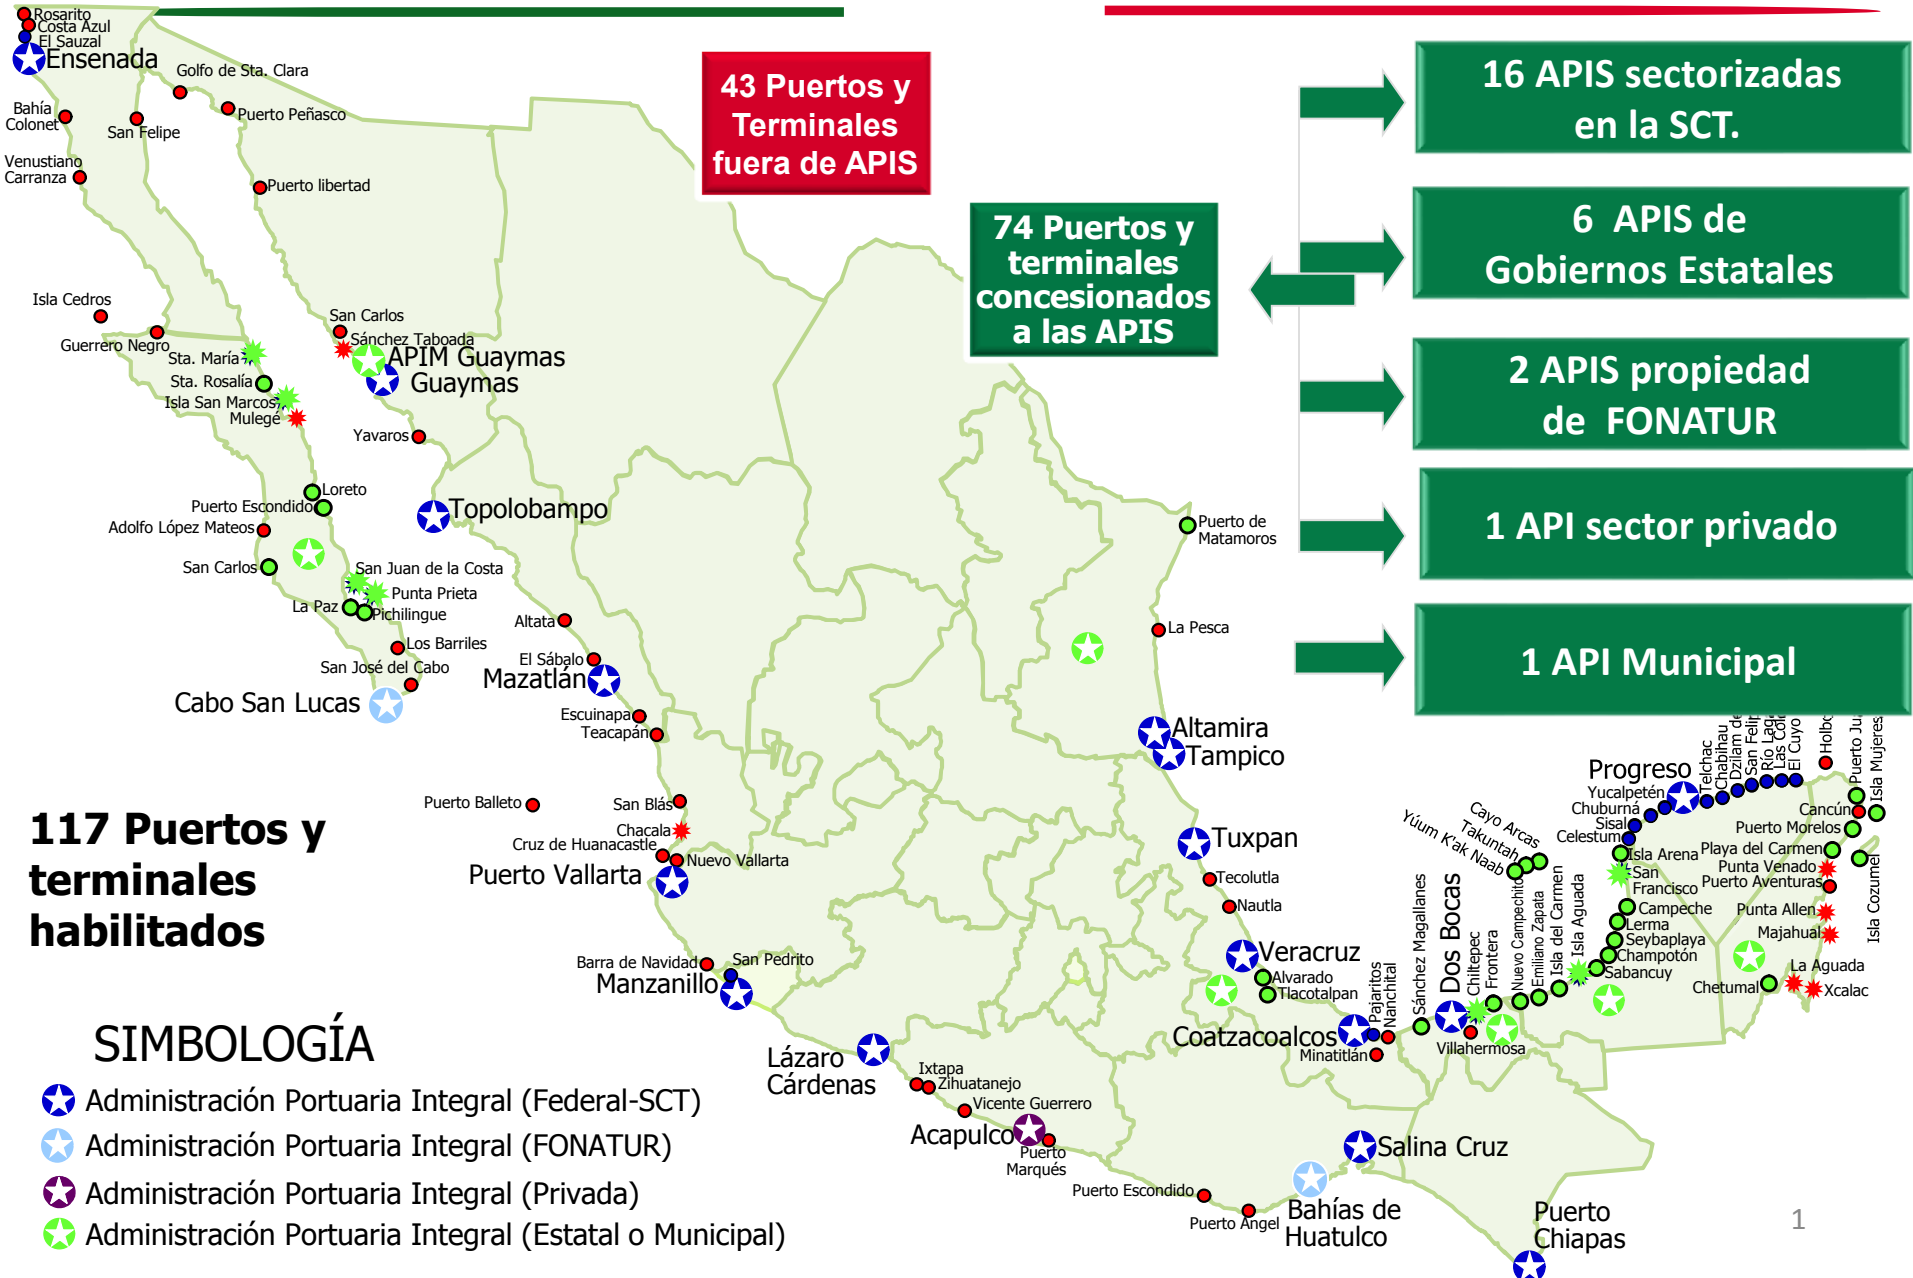

Sistema Portuario Mexicano

Sistema Portuario Mexicano

**PACÍFICO
NORTE**

**117 Puertos y
terminales
habilitados**

SIMBOLOGÍA

- ★ Administración Portuaria Integral (Federal-SCT)
- ★ Administración Portuaria Integral (FONATUR)
- ★ Administración Portuaria Integral (Privada)
- ★ Administración Portuaria Integral (Estatual o Municipal)

Sistema Portuario Mexicano

**117 Puertos y
terminales
habilitados**

SIMBOLOGÍA

- ★ Administración Portuaria Integral (Federal-SCT)
- ★ Administración Portuaria Integral (FONATUR)
- ★ Administración Portuaria Integral (Privada)
- ★ Administración Portuaria Integral (Estatal)

Sistema Portuario Mexicano

GOLFO DE MÉXICO Y CARIBE